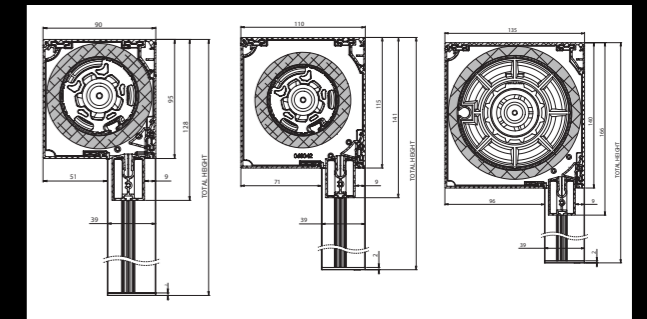

- ▶ Kast verkrijgbaar in 3 afmetingen: 90 x 95 mm, 110 x 115 mm en 135 x 140 mm.
- ▶ De kast van 90 mm past perfect in de dag van het raam waardoor deze naadloos aansluit met de gevel.

- ▶ Geen zichtbare lasnaad aan de onderlat.
- ▶ Esthetische perfectie dankzij schroefloos design van zowel kast als geleider.