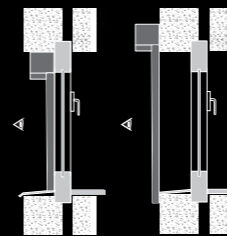

- ▶ Kast verkrijgbaar in 3 afmetingen: 90 x 95 mm, 110 x 115 mm en 135 x 140 mm.
- ▶ De kast van 90 mm past perfect in de dag van het raam waardoor deze naadloos aansluit met de gevel.

- ▶ Geen zichtbare lasnaad aan de onderlat.
- ▶ Esthetische perfectie dankzij schroefloos design van zowel kast als geleider.