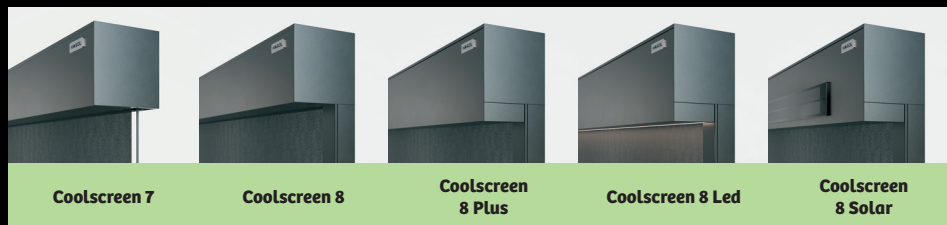

STRUCTUUR / DESIGN

Type	Voorzet	Voorzet	Voorzet	Voorzet	Voorzet
Max. breedte	3,5 m	6m	6m	6m	6m
Max. hoogte	3,5 m	6m	6m	6m	5m
Max. oppervlakte	9 m²	24 m²	24 m²	24 m²	24 m²
Kast	Rechthoekig / rond	Rechthoekig / rond	Rechthoekig	Rechthoekig	Rechthoekig
Afmetingen kast	90 x 95 mm 110 x 115 mm 135 x 140 mm	90 x 95 mm 110 x 115 mm 135 x 140 mm	90 x 123 mm 110 x 143 mm 135 x 168 mm	90 x 123 mm 110 x 143 mm 135 x 168 mm	90 x 123 mm 110 x 143 mm 135 x 168 mm
Geleider	Kabelgeleider	Klikbaar, 1 type	Klikbaar, 1 type	Klikbaar, 1 type	Klikbaar, 1 type

BEDIENING

Io-motor	Standaard	Standaard	Standaard	Standaard	Standaard
Bekabeld	Optie	Optie	Optie	Optie	N.v.t.
Manueel (draaistang)	Optie	Optie	Optie	Optie	N.v.t.

WINDBESTENDIGHEID

Beaufort	Tot 5 Beaufort	Tot 6 Beaufort	Tot 6 Beaufort	Tot 6 Beaufort	Tot 6 Beaufort

OPTIES

Zon- en windsensor	Optie	Optie	Optie	Optie	Optie
Ledverlichting	N.v.t.	N.v.t.	N.v.t.	Standaard	N.v.t.
Verduisterend doek voor slaapkamer	N.v.t.	Optie	Optie	Optie	Optie

DUURZAAMHEID

Anti-doekslijtage X-glide / Stiller screen	Standaard	Standaard	Standaard	Standaard	Standaard
Getest op 15 000 cycli	Standaard	Standaard	Standaard	Standaard	Standaard

Toepassingen

Horeca, hotels, woningen, appartementen, woonzorgcentra ...

Garantie

5 jaar productgarantie.

Sturing

Coolscreen 8 van Harol beschikt standaard over een io-sturing, dewelke kan aangesloten worden op het io-homecontrolsysteem voor gebouwautomatisering. io-homecontrol.com

Harol behoudt zich het recht om technische wijzingen in de hierboven besproken producten aan te brengen.