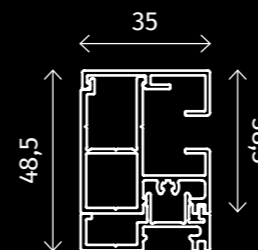

Onderhoud

- De kast en de profielen dienen regelmatig met lauw water en een neutrale zeep, gereinigd te worden en vervolgens met leidingwater nagespoeld worden. Gebruik geen bijtende of agressieve producten, schuursponsjes of andere schuurmiddelen.
- Dankzij de gesloten kast wordt het doek optimaal beschermd tegen vuil.

archiproducts AWARDS WINNER

reddot winner 2023