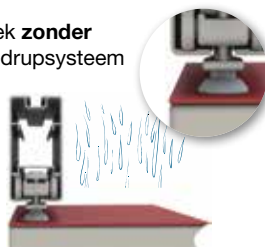

Robuust Ingenieus Regenproof Patio Fusion

Met deze **duurzame oplossing** geniet je jarenlang echt van een stralende dag. Dankzij het ingebouwde screen aan de voorzijde, bepaal je gemakkelijk de ideale dosis invallend licht. Een plotse regenbui? Laat maar komen, want de Patio Fusion is ook een **perfecte regenwering**. De **geïntegreerde ledverlichting** zorgt voor instant sfeer. Gezelligheid troef!

Geïntegreerde ledverlichting
in vouwdoek

Regenbestendig

Hellend vouwdak

Doekophanging:
strak, gespannen
met anti-drup systeem

8 standaardkleuren aan minprijs

RAL 9010 RAL 1013 RAL 9006 Mat Grigio ferro

RAL 9016S* RAL 1013S* RAL 9006S* Corten

*S = fijnstructuurlak

RAL-kleur naar keuze zonder meerprijs

Innovatief antidrupsysteem

Dankzij dit eenvoudige systeem wordt het doek op het uiteinde naar omhoog geduwd, waardoor het regenwater niet langs de zijkanten afdruipt.

Doek **zonder** antidrupsysteem

Doek **met** antidrupsysteem

Geïntegreerd, verticaal, windvast screen aan de voorzijde voor laagstaande zon.

12u.

15u.

18u.

Geïntegreerde ledverlichting in vouwdoek voor extra sfeer