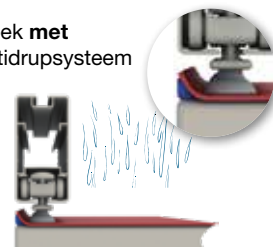

Robuust Ingenieus Regenproof Patio Fusion

Met deze **duurzame oplossing** geniet je jarenlang echt van een stralende dag. Dankzij het ingebouwde screen aan de voorzijde, bepaal je gemakkelijk de ideale dosis invallend licht. Een plotse regenbui? Laat maar komen, want de Patio Fusion is ook een **perfecte regenwering**. De **geïntegreerde ledverlichting** zorgt voor instant sfeer. Gezelligheid troef!

Geïntegreerde ledverlichting
in vouwdoek

Regenbestendig

Hellend vouwdak

Doekophanging:
strak, gespannen
met anti-drup systeem

8 standaardkleuren aan minprijs

RAL 9010 RAL 1013 RAL 9006 Mat Grigio ferro

RAL 9016S* RAL 1013S* RAL 9006S* Corten

*S = fijnstructuurlak

RAL-kleur naar keuze zonder meerprijs

Innovatief antidrupsysteem

Dankzij dit eenvoudige systeem wordt het doek op het uiteinde naar omhoog geduwd, waardoor het regenwater niet langs de zijkanten afdruipt.

Doek **zonder** antidrupsysteem

Doek **met** antidrupsysteem

Geïntegreerd, verticaal, windvast screen aan de voorzijde voor laagstaande zon.

12u.

15u.

18u.

Geïntegreerde ledverlichting in vouwdoek voor extra sfeer