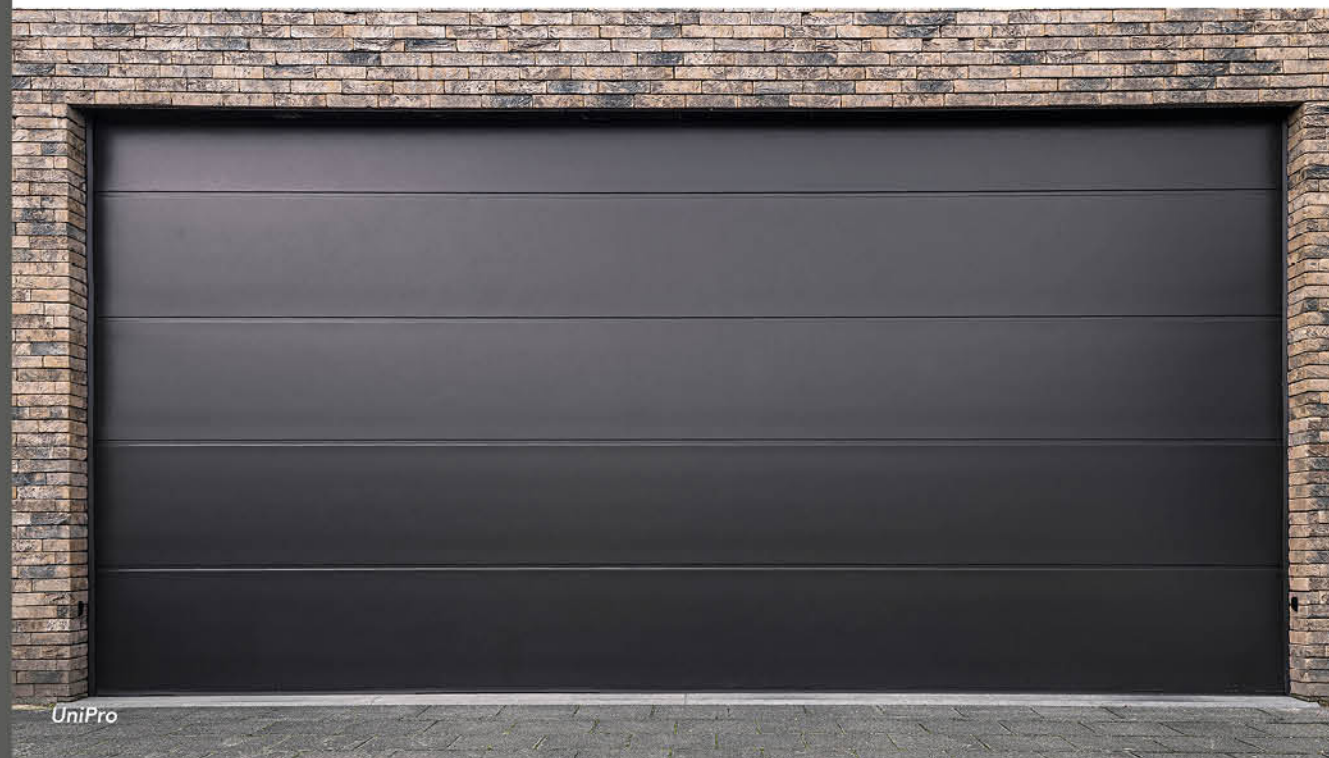

Silkline RAL 9016
Silkline RAL 9005
Silkline RAL 7016
Woodgrain RAL 9016
Woodgrain RAL 8014
Woodgrain RAL 7016