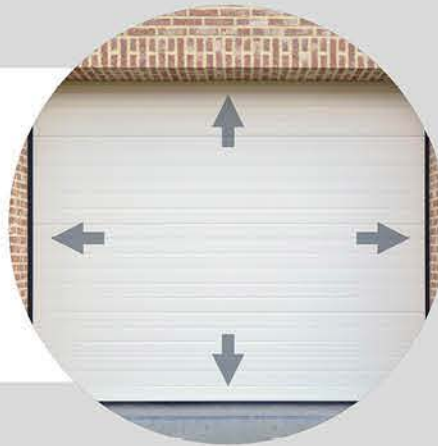

VOOR IEDERE BOUWSTIJL

De vorm van de garagepoortopening maakt niet uit. Onze sectionale poorten passen bij iedere opening: vierkant, met afgesneden randen, in boogvorm of afgerond.

GROTERE DOORRIJBREEDTE

Een sectionale poort heeft minder onderdelen aan de zijkanten waardoor de poortopening aanzienlijk wordt vergroot. Dit vergemakkelijkt de toegang.

RONDOM AFGEDICHT

Zowel binnenin als aan weerskanten van de panelen zitten duurzame rubberafdichtingen. Deze sluiten perfect op elkaar aan en voorkomen vochtinsijpeling en tocht.