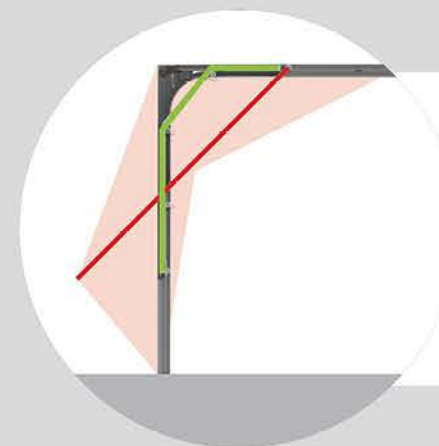

Een sectionale poort heeft minder onderdelen aan de zijkanten waardoor de poortopening aanzienlijk wordt vergroot. Dit vergemakkelijkt de toegang.

RONDOM AFGEDICHT

Zowel binnenin als aan weerskanten van de panelen zitten duurzame rubberafdichtingen. Deze sluiten perfect op elkaar aan en voorkomen vochtinsijpeling en tocht.

ENERGIEBESPAREND

De panelen zijn 40 tot 60 mm dik en hebben een thermisch isolerend effect. Ze voorkomen warmteverlies op de gevoeligste plaatsen van het poortblad.

VINGERKLEMBEVEILIGING

Onze panelen zijn standaard voorzien van vingerklembeveiliging zodat uw vingers niet gekneld kunnen raken bij het openen of sluiten van de poort.

COMFORT

Een sectionale poort opent zich vrijwel volledig verticaal, waardoor de nuttige ruimte in uw garage en naar buiten aanzienlijk toeneemt ten opzichte van kantelpoorten.

AFWERKING EN STIJLEN

PANELEN