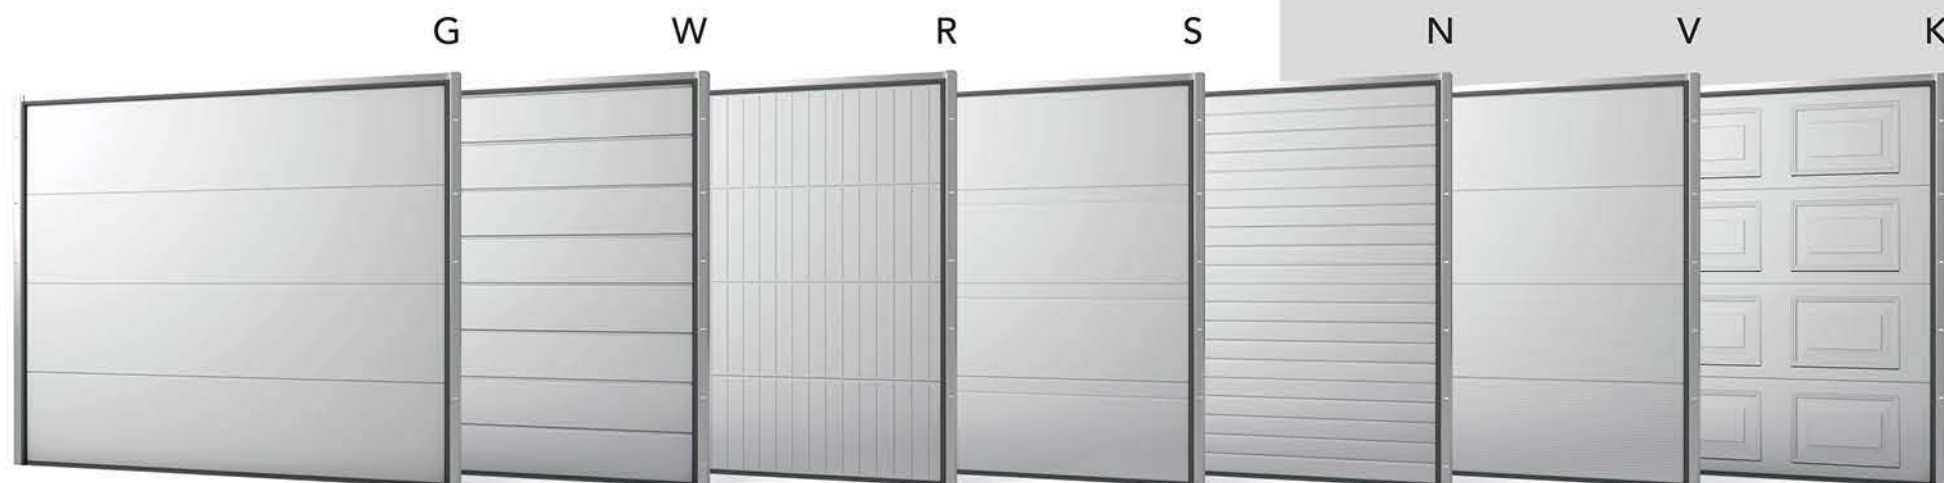

AFWERKING EN STIJLEN

PANELEN

Elk poortblad bestaat uit vingerklemveilige sandwichpanelen vervaardigd uit gegalvaniseerde staalplaten.

ISOLATIE

De panelen hebben een thermisch isolerende en brandvertragende PU-schuimkern (CFK vrij). Standaard zijn deze panelen 40mm dik. Voor extra comfort bieden we een dikkere variant van 60mm in UniTherm of PremiumTherm aan. Deze paneeldikte maximaliseert de energiewinst en vermindert warmteverlies op de gevoeligste plaatsen van het poortblad.

GAMMA

Onze poorten zijn beschikbaar in horizontale en verticale lijnstructuren of in cassetten motief.

			UniPro	UniTherm	PremiumPro	PremiumTherm
	G	Silkline Stucco Woodgrain	✓	✓	✓	✓
	W	Silkline Woodgrain	✓	✓	✓	
	R	Silkline			✓	
	S	Silkline			✓	
	N	Silkline Stucco Woodgrain	✓		✓	
	V	Silkline	✓			
	K	Woodgrain	✓			

De garagepoort is de grootste toegang tot uw woning. Wij vervaardigen met de grootste zorg een kwalitatieve poort op maat van uw wensen. **Al onze poorten dragen het CE-label en voldoen aan de nieuwste Europese veiligheidsnormen.**