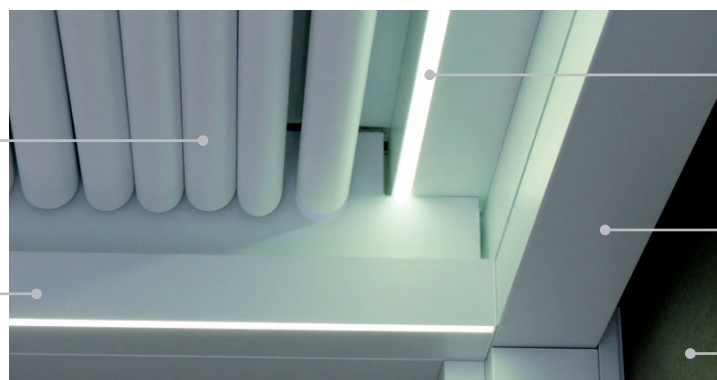

**Unieke eigenschappen:
patio Rialto**

Zonder helling voor de afwatering dankzij de gebogen doekprofielen

Vrijstaand en als aanbouw mogelijk met hetzelfde systeem

Geïntegreerde ledverlichting in vouwdoek voor extra sfeer

Koppelbaar in de breedte en de lengte

Ingenieuze afwatering

Slanke voetpalen

Ledverlichting in het kader

Schroefloos design (geen zichtbare schroeven)

Glazen schuifwand

8 standaardkleuren

RAL 9010 RAL 1013 RAL 9006 Mat Grigio ferro

Geniet ook 's avonds van je Rialto

Bedieningsmogelijkheden

- » Geïntegreerde motor: standaard
- » Zon- en windsensor: optie

Maximumafmetingen

- » Max. diepte: 7 m
- » Max. breedte 1 veld mm: 5,5 m
- » Max. hoogte voetpaal: 2,7 m
- » Koppelbaar in de breedte: standaard
- » Koppelbaar in de diepte: standaard
- » Afmeting voetpaal: 100x150 mm
- » Geïntegreerde waterafvoer: standaard