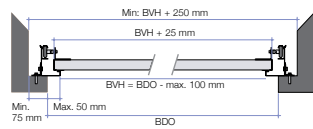

▲ Maximaal zichtbare witte hoeklijn