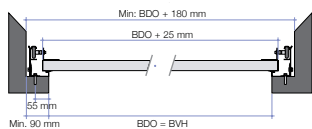

- 1 Snelle installatie**
Slechts vier eenvoudige stappen die de installateur moet doorlopen om de poort te monteren
- 2 Minder onderdelen**
Geen kabeltrommels, as- of veerbreukbeveiliging meer nodig!

- 3 Vereenvoudigd kortere horizontale railsets**
Zorgen voor een beperkte inbouwdiepte
- 4 Mooier voorkomen**
Veersysteem zit verborgen in de verticale hoeklijsten

Uiterst flexibele montage!

Door de stand van de verticale hoeklijnen aan te passen, kan één systeem op verschillende situaties toegepast worden. Het systeem kan tevens bij een kleinere zijruimte geïnstalleerd worden (minimum 55 mm).