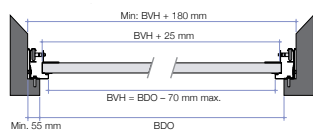

Uiterst flexibele montage!

Door de stand van de verticale hoeklijnen aan te passen, kan één systeem op verschillende situaties toegepast worden. Het systeem kan tevens bij een kleinere zijruimte geïnstalleerd worden (minimum 55 mm).

▲ Volledig achter de structuur

▲ Maximaal zichtbare witte hoeklijn

▲ Binnenmuurbevestiging, zijruimte minimum 55 mm

Voordelen

- Slechts 5,5 cm nodig aan de zijkant voor de installatie (ultracompact)
- Uitstekende isolatie door middel van de 40 mm panelen
- Extreem duurzame trekveren
- Minder en eenvoudiger onderhoud
- Snelle installatie