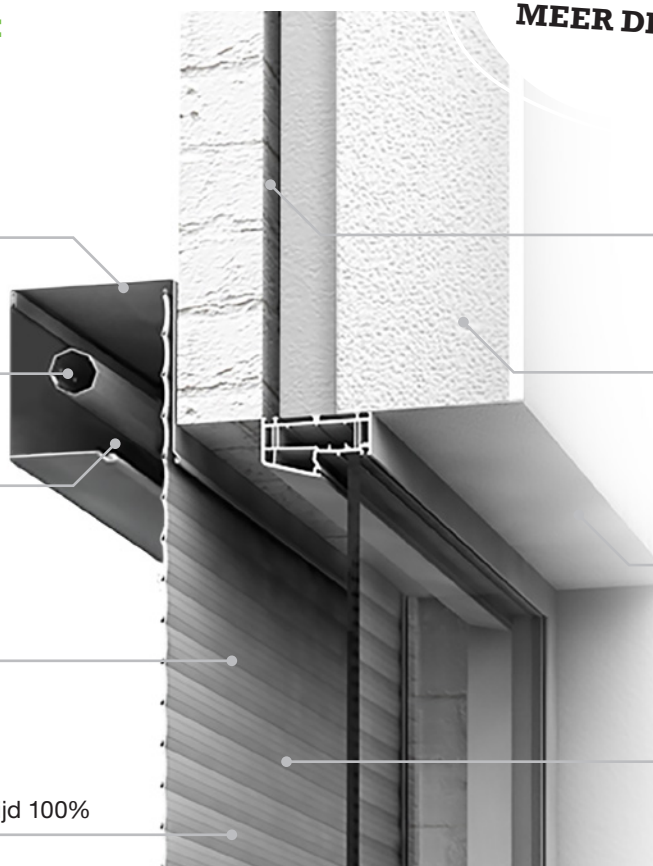

HAROL®

Veilig

Duurzaam

Energiebesparend

Voorzetrolluik VR150

In de winter houd je de warmte binnen en op warme dagen blijft het lekker fris in huis. Rolluiken **verduisteren** niet alleen, ze zorgen er ook voor dat je minder last hebt van straatlawaai. Tel daarbij de **extra privacy** en het verhoogde gevoel van **veiligheid** en je zal je rolluiken niet meer willen missen!

**VIERKANTE KAST:
MEER KEUZE,
MEER DESIGN!**

Unieke eigenschappen: Voorzetrolluik VR150

Akoestische isolatie
tegen slagregen mogelijk

Krasbescherming dankzij
duurzaam beschermingsvilt

Ruime keuze aan kasttypes:
afgeschuind, vierkant en rond

Positief effect op de energie-
prestatiewaarde van de woning

Keuze uit lamellen met daglicht-
of zonder daglichtsleuven
Let op! Een rolluik verduistert niet altijd 100%

Geen perforatie van de bouwschil,
geschikt voor passiefbouw

Geschikt voor
nieuwbouw én renovatie

Verhoogd
veiligheidsgevoel
dankzij uitgebreid
veiligheidspakket

Keuze uit verscheidene
lameltypes en kleuren
afhankelijk van
raamoppervlakte en smaak